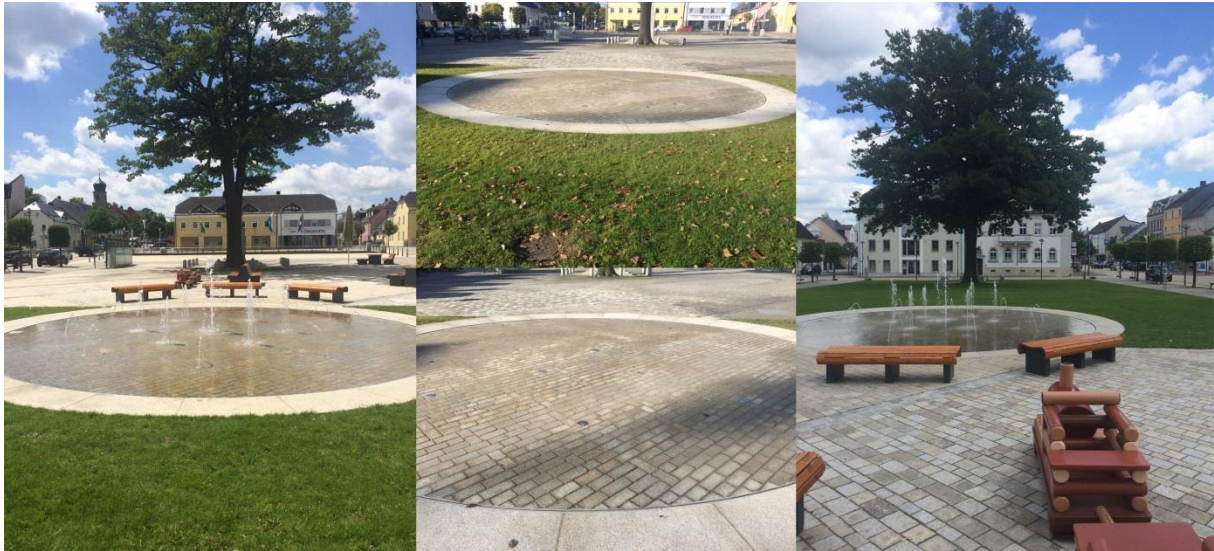

## Maxplatz Rehau

### Pflasterarbeiten

**Bauherr:** Stadt Rehau

**Verarbeiter:**

**Karl Fröhlich GmbH  
Steinmetzwerkstatt - Steinbruch  
92696 Flossenbürg**

**Verarbeitete Produkte:**

Pflasterfugenmörtel PFE 2w, Farbe sand

**Ausführung: September 2017**