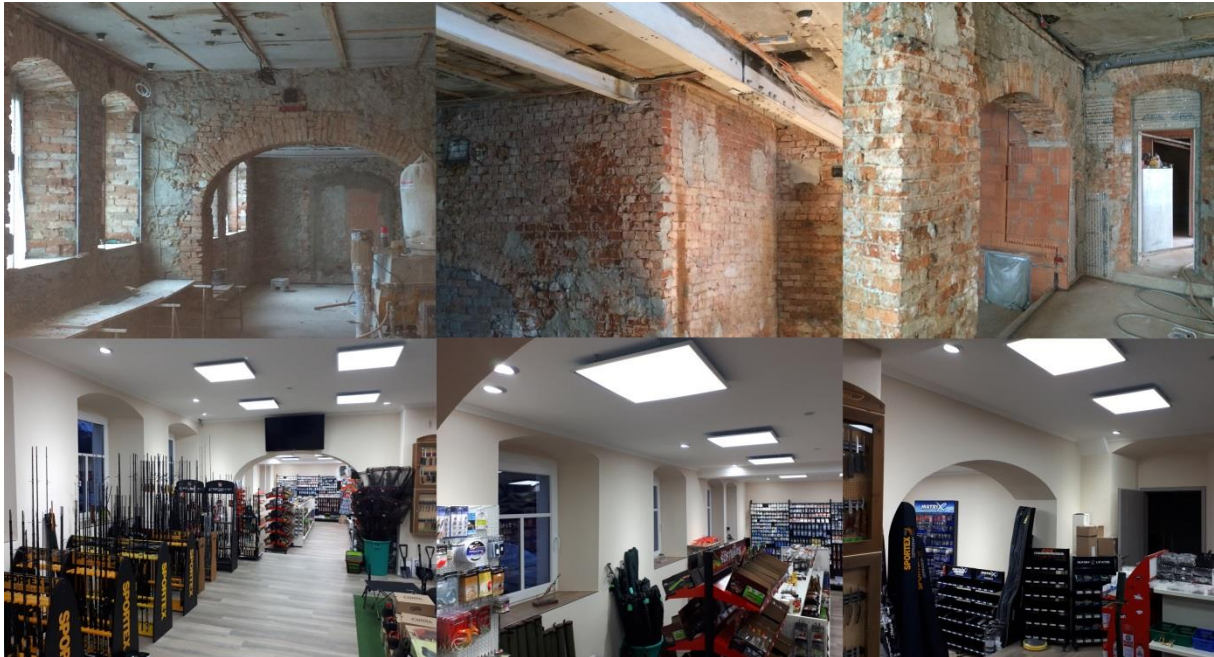

Angelcenter Mitterteich

Innenputz

Bauherr: Johannes Brandl
Mitterteich

Verarbeiter: Hecht Bau und Verputz GmbH
Pleußener Weg 3
95652 Kondrau

Verarbeitete Produkte:

RYGOL Kalk-Zement-Innenleichtputz ILP

Ausführung: August/September 2016